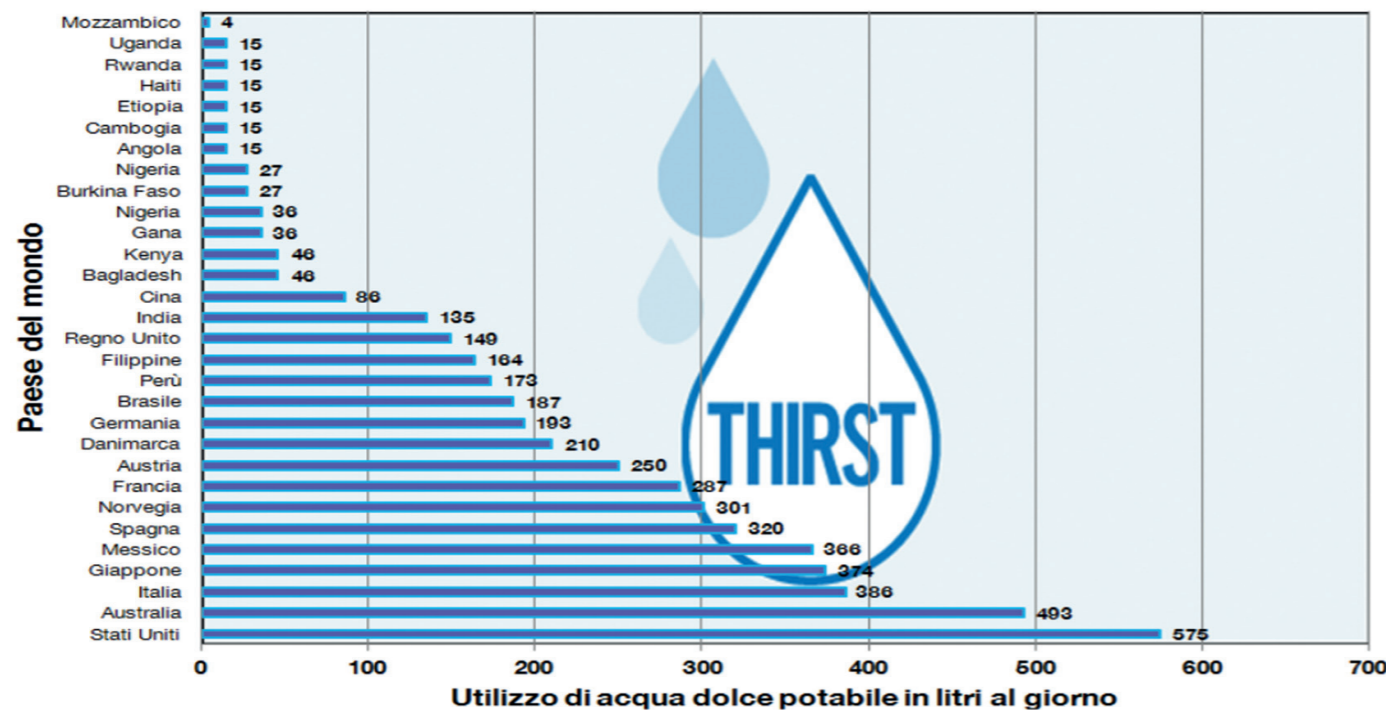

# CATIS PER L'AMBIENTE

La CATIS ha voluto dare un suo piccolo contributo ad un problema molto grande, lo spreco delle acque potabili.

*"Noi siamo tra i fortunati, ma non lo sarà per sempre!"*

Sullo **scarico del water** si concentrano gli sprechi idrici maggiori, perché vale il **30% dei consumi domestici**. In questo senso basterebbe installare un nuovo modello, per **limitare la portata a 6 l** (in certi casi addirittura 3,5 l) d'acqua per ogni scarico. Un bel guadagno se pensiamo che mediamente si **consumano 10-12 l per ogni scarico**.

Utilizzo dell'acqua pro capite [l/giorno]