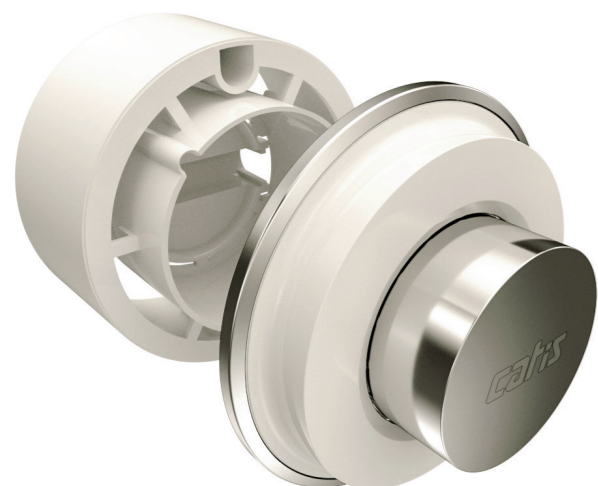

pulsante incassato

pulsante esterno