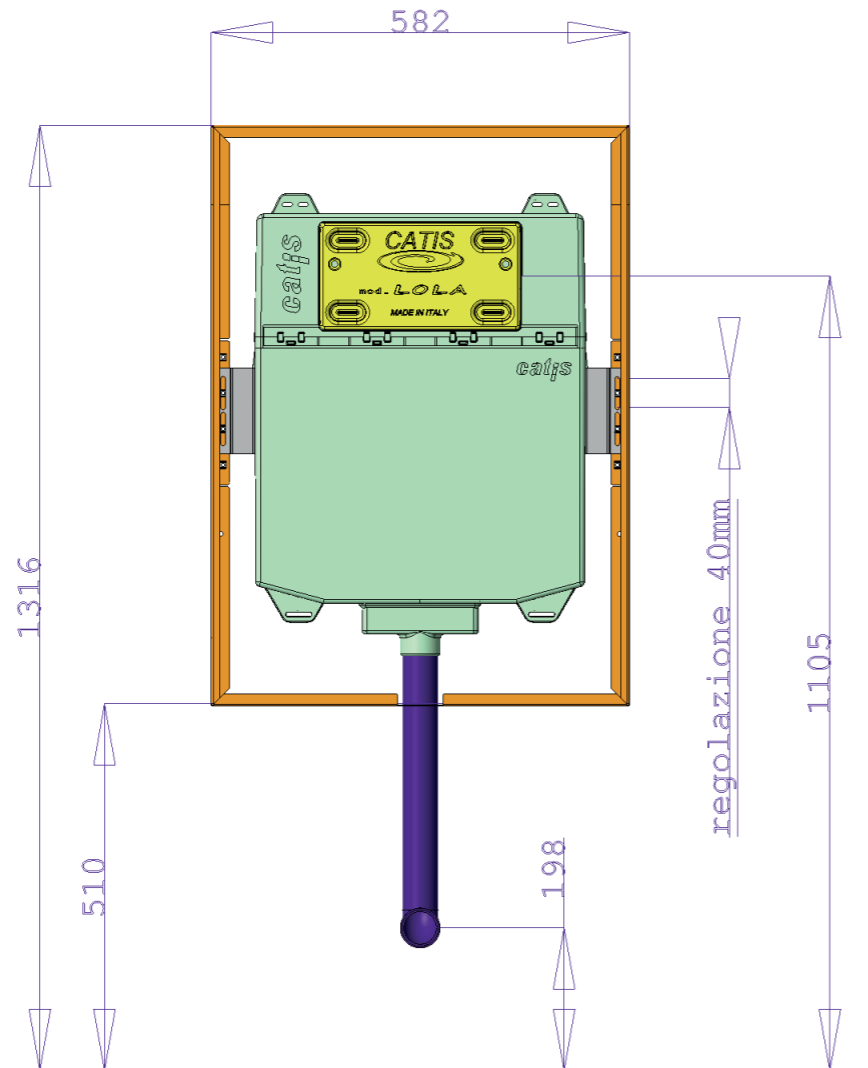

### Caratteristiche tecniche:

- Indicata per vasi wc a pavimento e parete standard
- Misure: 47cm di lunghezza x 8 cm di larghezza x 69 cm di altezza
- Allaccio ingresso acqua da 1/2"
- Coperchio giallo di protezione preinstallazione
- Rivestimento isolante anticondensa, aggrappante
- 2 barre di posizionamento in lamiera forata
- Tubo di cacciata di colore Nero

### Opzionali:

- Set di montaggio (per parete in muratura)
- Contro-Telaio per una installazione veloce
- Telaio per sanitari sospesi completo di perni di fissaggio
- Placca in Bayblend® modello Onda disponibile con pulsanti Satinati o Pitonati nei seguenti colori:
  - Bianco ceramica
  - Cromato lucido
  - Cromato opaco
  - Personalizzazione con scritta a Laser

# CONTRO-TELAIO BREVETTATO CATIS PER CASSETTA LOLA

MONTAGGIO RAPIDO SU PARETI IN MURATURA E CARTONGESSO

**Caratteristiche tecniche:**

- Contro telaio in lamiera zincata
- Spessore 50mm
- Allaccio idrico dall'alto disassato a sx o dx 1/2"
- Possibilità di regolazione in altezza
- Notevole riduzione del tempo di installazione